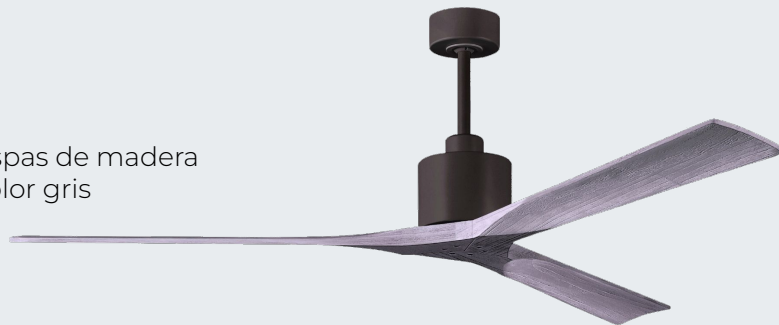

Precio: \$620.000

diseño y calidad en el aire

www.ventto.cl

Opción de Aspas

Aspas de madera
color negro

Aspas de madera
color gris

Aspas de madera
color Nogal

Aspas de madera
color blanco