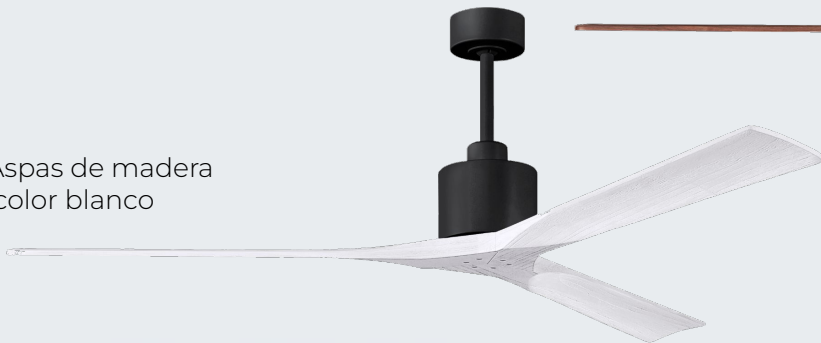

Aspas de madera
color Nogal

Aspas de madera
color blanco