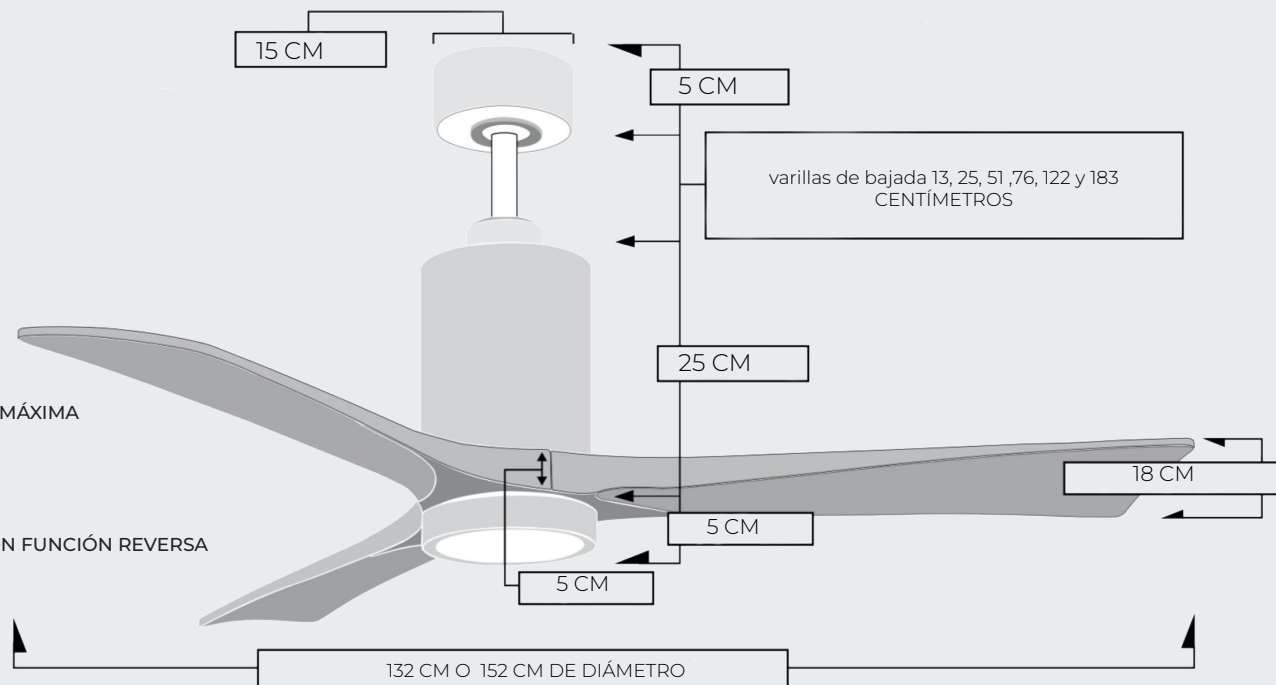

PESO VENTILADOR: 9 KILOS

LUZ: 6 WATTS DIMEABLE

LUMENS: 690

TEMPERATURA: 3075

ALTURA: 25 CM + ALTURA DE VARILLAS

SONIDO AMBIENTE: ULTRA SILENCIOSO

MONTAJE: ÁREAS INTERNAS Y EXTERNAS

CFM: (Pie cúbico por minuto): 6833 EN VELOCIDAD MÁXIMA

TIPO MOTOR: DC

COMANDO: CONTROL REMOTO 6 VELOCIDADES CON FUNCIÓN REVERSA

CONSUMO: 35 WATT

GARANTÍA: DE POR VIDA