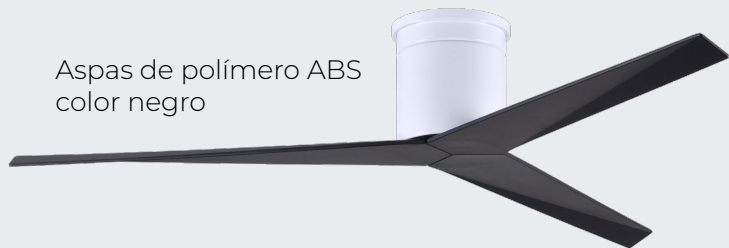

Aspas de polímero ABS
color blanco

Aspas de polímero ABS
color nogal

P. | 080

ELIZA H

Base Blanca

Precio: \$490.000

diseño y calidad en el aire

www.ventto.cl

Opción de Aspas

Aspas de polímero ABS
color negro

Aspas de polímero ABS
color gris

Aspas de polímero ABS
color blanco

Aspas de polímero ABS
color nogal

ELIZA H

Base Níquel

Precio: \$490.000