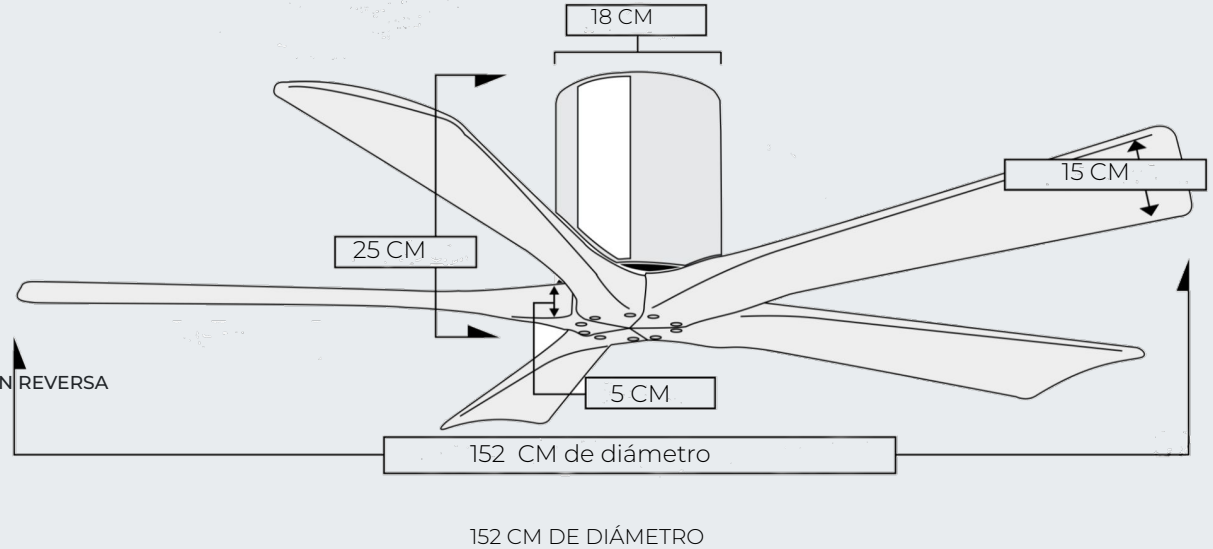

PESO VENTILADOR: 5 KILOS

ALTURA: 25 CM

SONIDO AMBIENTE: ULTRA SILENCIOSO

MONTAJE: ÁREAS INTERNAS Y EXTERNAS

CFM: (Pie cúbico por minuto): 5720 EN VELOCIDAD MÁXIMA

TIPO MOTOR: DC

COMANDO: CONTROL REMOTO 6 VELOCIDADES CON FUNCIÓN REVERSA

CONSUMO: 35 WATT

GARANTÍA: DE POR VIDA