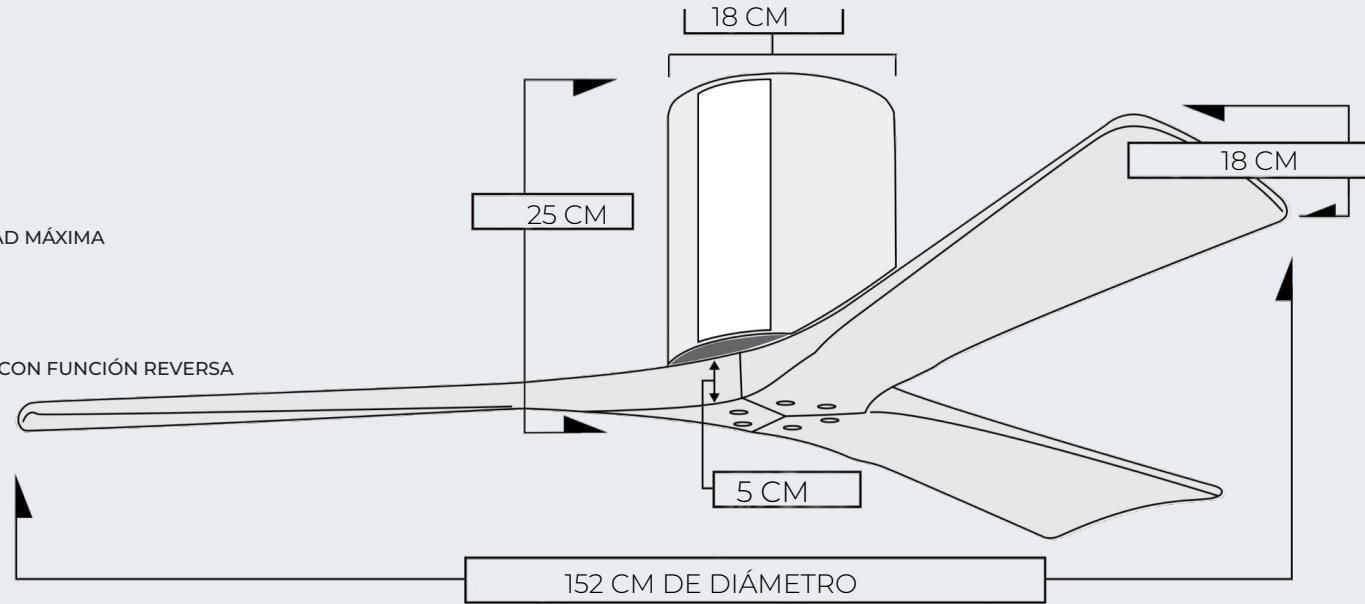

PESO VENTILADOR: 5 KILOS

ALTURA: 25 CM

SONIDO AMBIENTE: ULTRA SILENCIOSO

MONTAJE: ÁREAS INTERNAS Y EXTERNAS

CFM: (Pie cúbico por minuto): 5720 EN VELOCIDAD MÁXIMA

TIPO MOTOR: DC

COMANDO: CONTROL REMOTO 6 VELOCIDADES CON FUNCIÓN REVERSA

CONSUMO: 35 WATT

GARANTÍA: DE POR VIDA