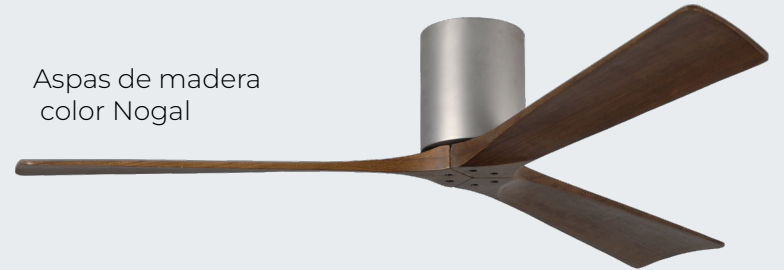

IRENE H

Base Bronce Texturado

Precio: \$520.000

diseño y calidad en el aire

www.ventto.cl

Opción de Aspas

Aspas de madera
color negro

Aspas de madera
color gris

Aspas de madera
color blanco

Aspas de madera
color nogal

IRENE H

Base Níquel

Precio: \$520.000

diseño y calidad en el aire

www.ventto.cl

Opción de Aspas

Aspas de madera
color negro

Aspas de madera
color gris

Aspas de madera
color blanco

Aspas de madera
color Nogal

P. | 012

IRENE H

Base Bronce Cepillado

Precio: \$520.000