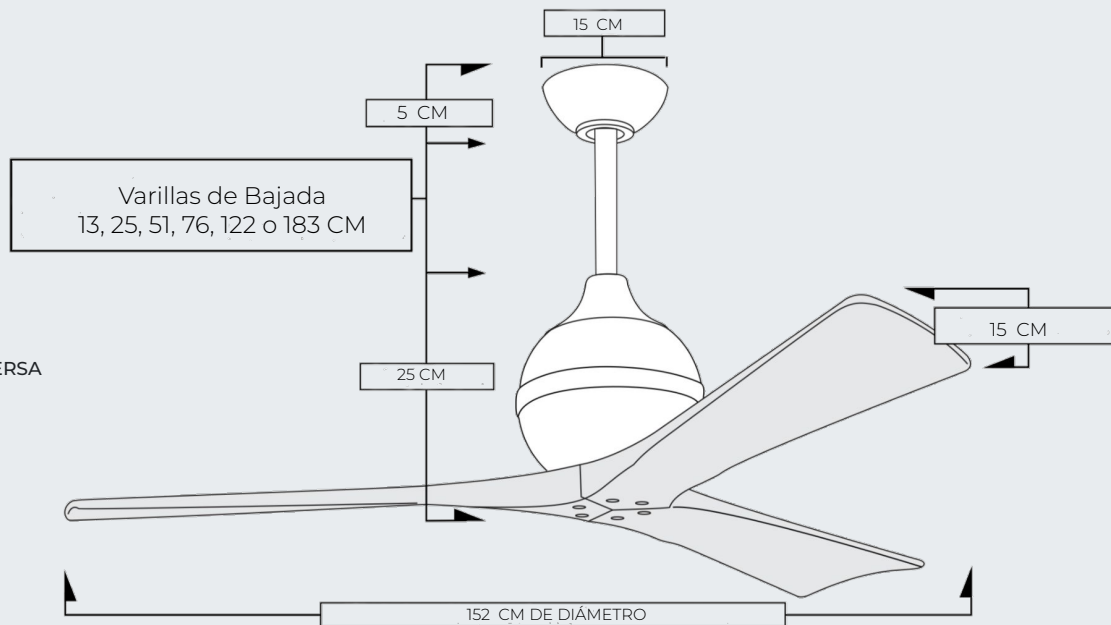

MONTAJE: ÁREAS INTERNAS Y EXTERNAS

CFM: (Pie cúbico por minuto): 6984 EN VELOCIDAD MÁXIMA

TIPO MOTOR: DC

COMANDO: CONTROL REMOTO 6 VELOCIDADES CON FUNCIÓN REVERSA

CONSUMO: 35 WATT

GARANTÍA: DE POR VIDA

DIANE