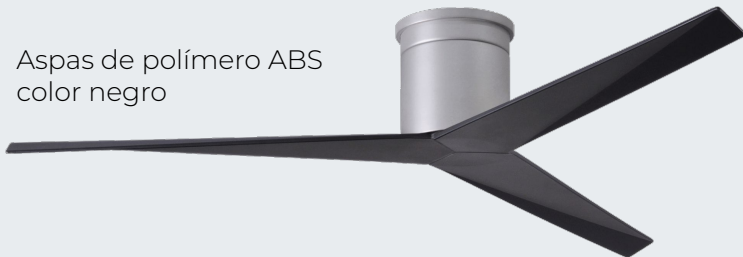

Aspas de polímero ABS
color negro