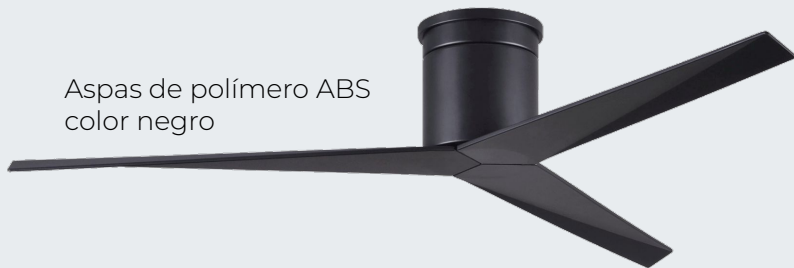

ELIZA H

Base Color Negro Mate

Precio: \$490.000

diseño y calidad en el aire

www.ventto.cl

Opción de Aspas

Aspas de polímero ABS
color negro

Aspas de polímero ABS
color gris