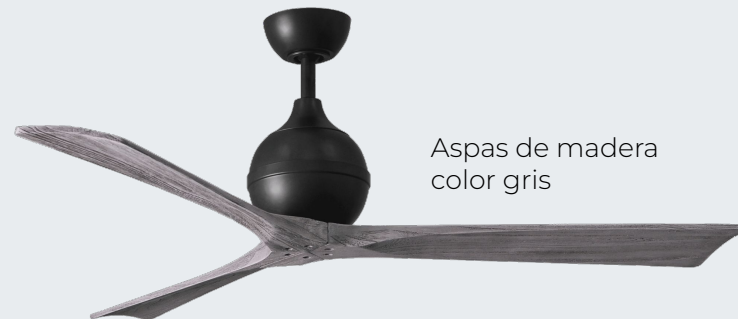

Aspas de madera
color gris