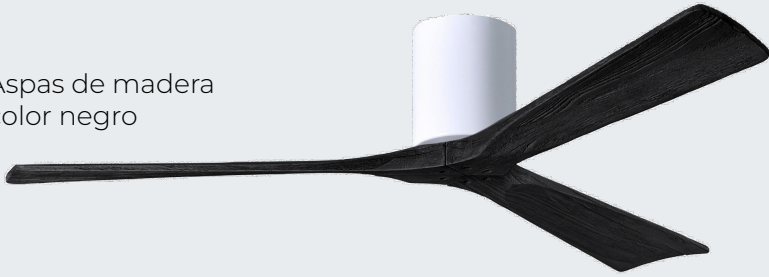

Aspas de madera
color negro

Aspas de madera
color gris

Aspas de madera
color blanco

Aspas de madera
color nogal

P. | 006

IRENE H

Base Color Blanco

Precio: \$520.000

diseño y calidad en el aire

www.ventto.cl

Opción de Aspas

Aspas de madera
color negro

Aspas de madera
color gris

Aspas de madera
color blanco

Aspas de madera
color nogal

P. | 010