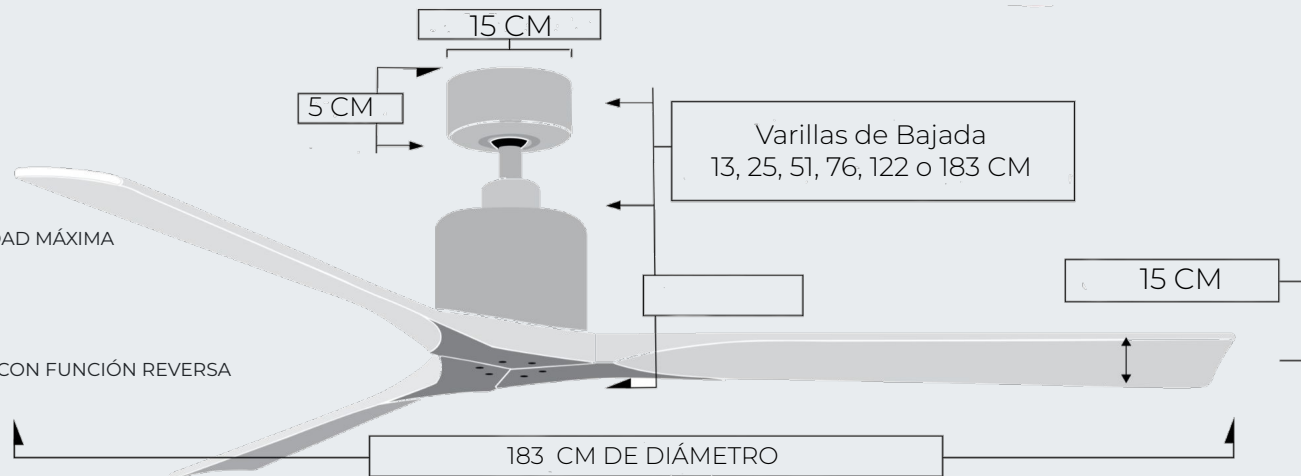

PESO VENTILADOR: 9 KILOS

ALTURA: 25 CM + ALTURA DE VARILLAS

SONIDO AMBIENTE: ULTRA SILENCIOSO

MONTAJE: ÁREAS INTERNAS Y EXTERNAS

CFM: (Pie cúbico por minuto): 13.687 EN VELOCIDAD MÁXIMA

TIPO MOTOR: DC

COMANDO: CONTROL REMOTO 6 VELOCIDADES CON FUNCIÓN REVERSA

CONSUMO: 35 WATT

GARANTÍA: DE POR VIDA