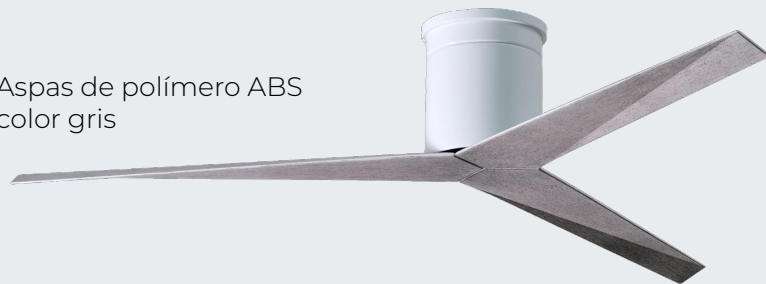

Aspas de polímero ABS
color gris