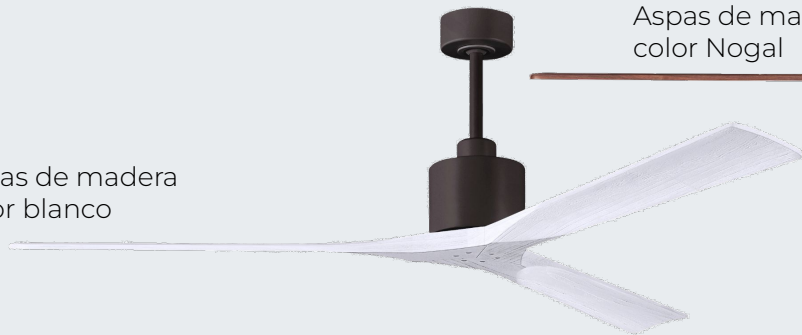

Precio: \$620.000

diseño y calidad en el aire

www.ventto.cl

Opción de Aspas

Aspas de madera
color negro

Aspas de madera
color gris

Aspas de madera
color Nogal

Aspas de madera
color blanco