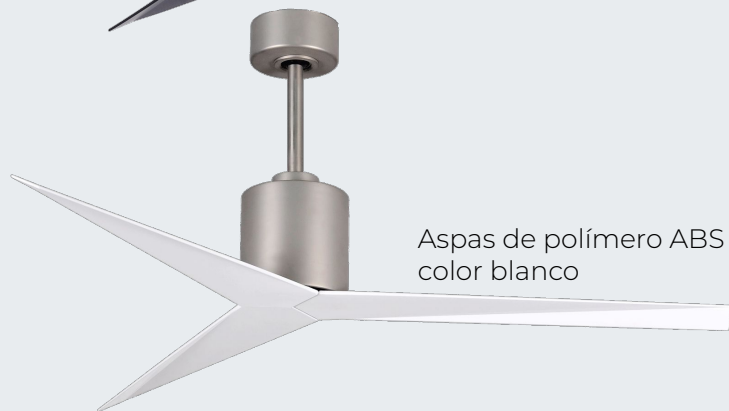

Aspas de polímero ABS
color blanco