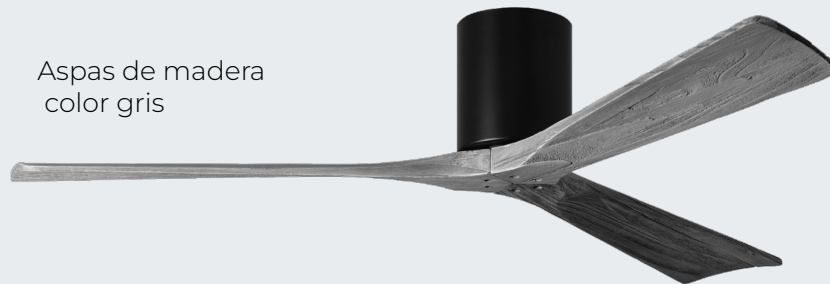

Aspas de madera
color negro

Aspas de madera
color gris

Aspas de madera
color blanco

Aspas de madera
color nogal

P. | 006

IRENE H

Base Color Blanco

Precio: \$520.000