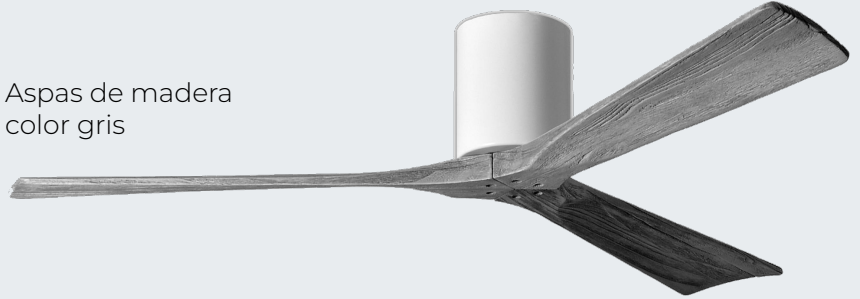

diseño y calidad en el aire

www.ventto.cl

Opción de Aspas

Aspas de madera
color negro

Aspas de madera
color gris

Aspas de madera
color blanco

Aspas de madera
color nogal

P. | 010

IRENE H

Base Bronce Texturado

Precio: \$520.000

diseño y calidad en el aire

www.ventto.cl

Opción de Aspas

Aspas de madera
color negro

Aspas de madera
color gris