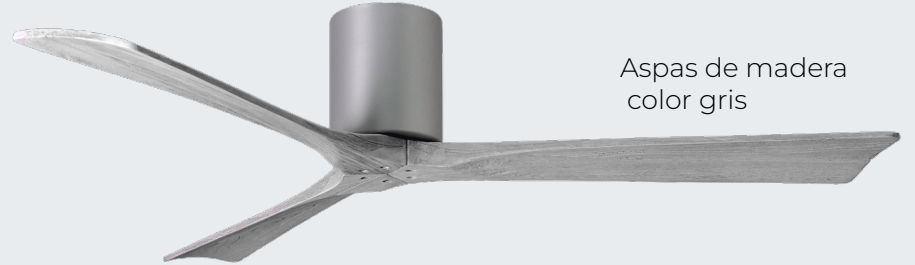

Aspas de madera
color blanco

Aspas de madera
color nogal

IRENE H

Base Níquel

Precio: \$520.000

diseño y calidad en el aire

www.ventto.cl

Opción de Aspas

Aspas de madera
color negro

Aspas de madera
color gris

Aspas de madera
color blanco

Aspas de madera
color Nogal

P. | 012

IRENE H

Base Bronce Cepillado

Precio: \$520.000