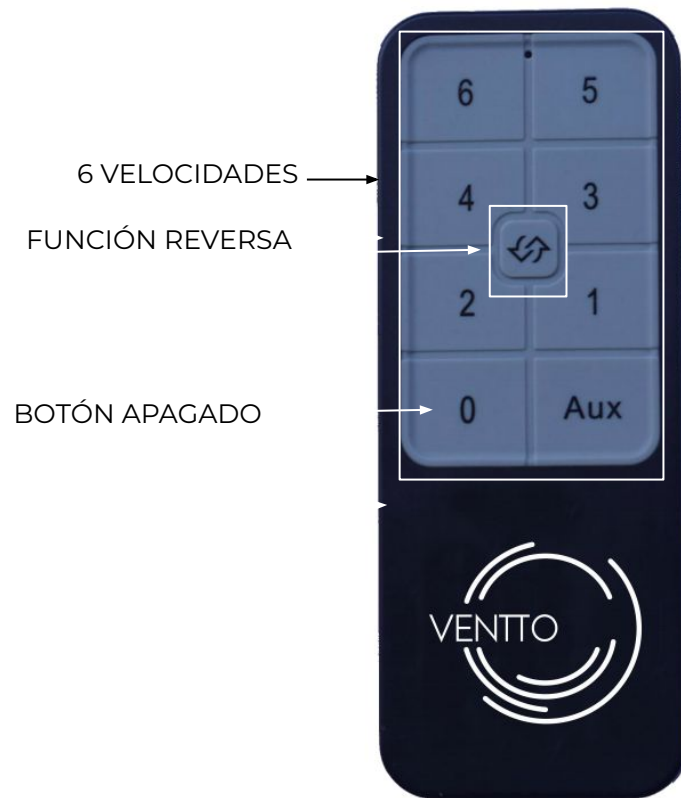

COMANDO: CONTROL REMOTO 3 VELOCIDADES

CONSUMO: 28,1 WATT

GARANTÍA: DE POR VIDA

Controles Remotos

VENTTO

Diseño y Calidad en el aire

ventto ventiladores

ventas@ventto.cl