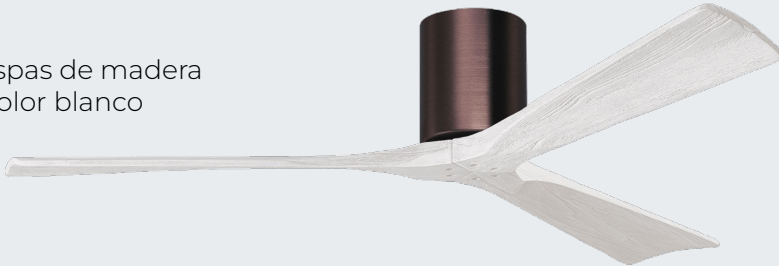

Aspas de madera
color negro

Aspas de madera
color gris

Aspas de madera
color blanco

Aspas de madera
color Nogal

P. | 012

IRENE H

Base Bronce Cepillado

Precio: \$520.000

diseño y calidad en el aire

www.ventto.cl

Opción de Aspas

Aspas de madera
color negro

Aspas de madera
color gris

Aspas de madera
color blanco

Aspas de madera
color nogal

P. | 014