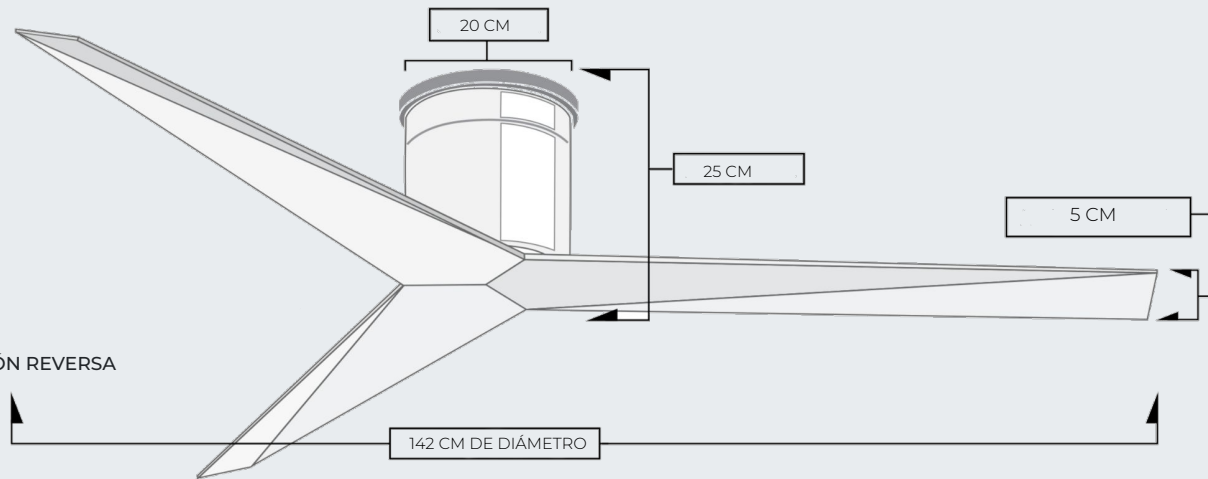

MONTAJE: ÁREAS INTERNAS Y EXTERNAS

CFM: (Pie cúbico por minuto): 5439 EN VELOCIDAD MÁXIMA

TIPO MOTOR: DC

COMANDO: CONTROL REMOTO 6 VELOCIDADES CON FUNCIÓN REVERSA

CONSUMO: 35 WATT

GARANTÍA: DE POR VIDA

IRENE