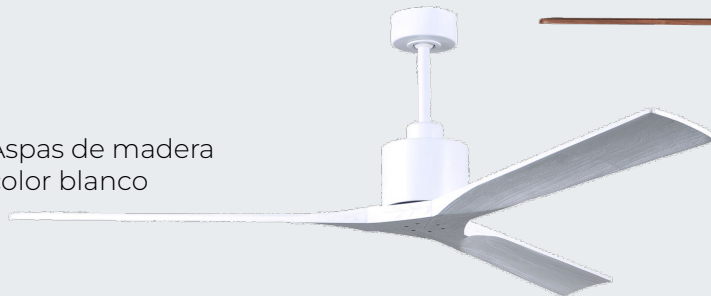

Aspas de madera
color negro

Aspas de madera
color gris

Aspas de madera
color Nogal

Aspas de madera
color blanco

Aspas de madera
de Arce

PESO VENTILADOR: 9 KILOS

ALTURA: 25 CM + ALTURA DE VARILLAS

SONIDO AMBIENTE: ULTRA SILENCIOSO