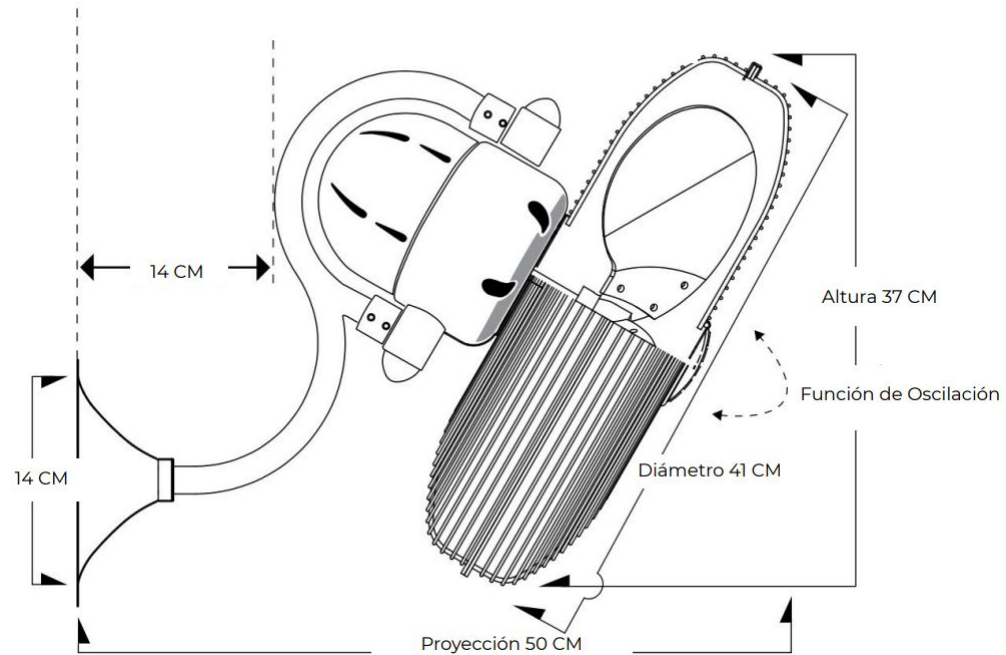

PESO VENTILADOR: 5 KILOS

MATERIAL DE LAS ASPAS: METAL / ABS

SONIDO AMBIENTE: ZUMBIDO

MONTAJE: ÁREAS INTERNAS Y EXTERNAS

CFM: (Pie cúbico por minuto): 1600 EN VELOCIDAD MÁXIMA

TIPO MOTOR: DC

COMANDO: CONTROL REMOTO 3 VELOCIDADES

CONSUMO: 28,1 WATT

GARANTÍA: DE POR VIDA