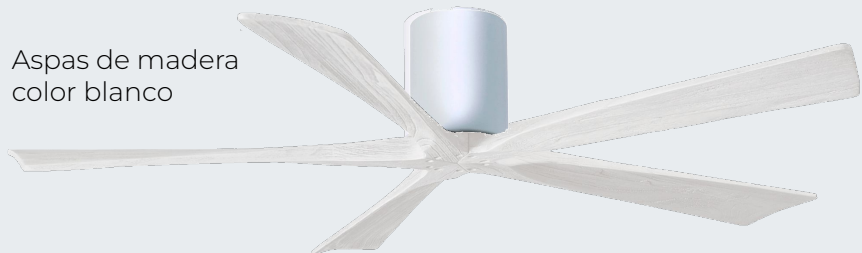

Precio: \$620.000

diseño y calidad en el aire

www.ventto.cl

Opción de Aspas

Aspas de madera
color negro

Aspas de madera
color gris

Aspas de madera
color blanco

Aspas de madera
color Nogal