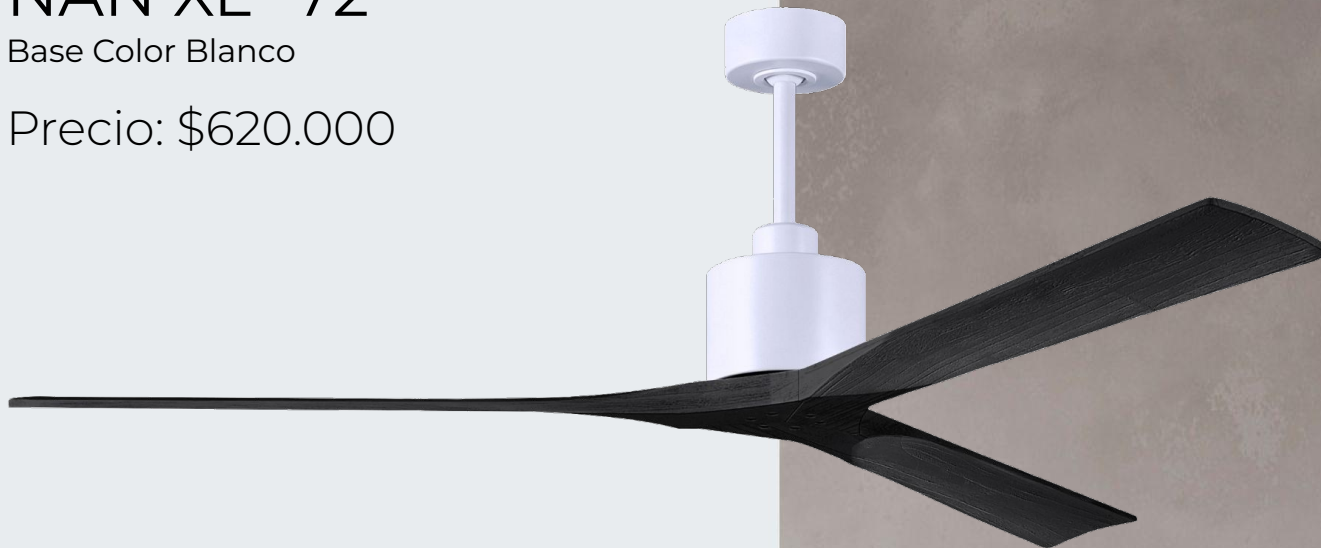

Aspas de madera
de Arce

P. | 053

NAN XL "72"

Base Color Blanco

Precio: \$620.000

diseño y calidad en el aire

www.ventto.cl

Opción de Aspas