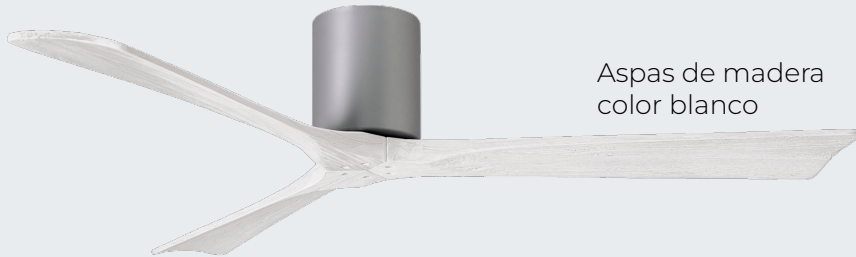

Aspas de madera
color blanco

Aspas de madera
color nogal

IRENE H

Base Níquel

Precio: \$520.000

diseño y calidad en el aire

www.ventto.cl

Opción de Aspas

Aspas de madera
color negro

Aspas de madera
color gris

Aspas de madera
color blanco

Aspas de madera
color Nogal

P. | 012

IRENE H

Base Bronce Cepillado

Precio: \$520.000