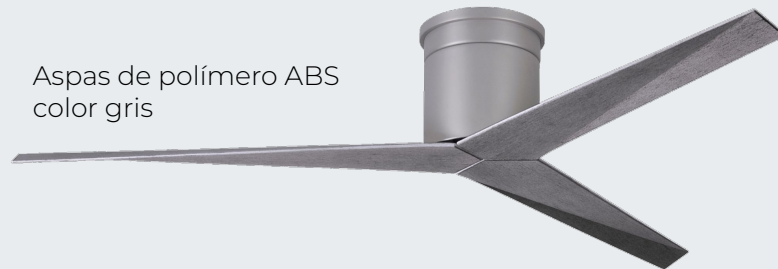

Aspas de polímero ABS
color gris