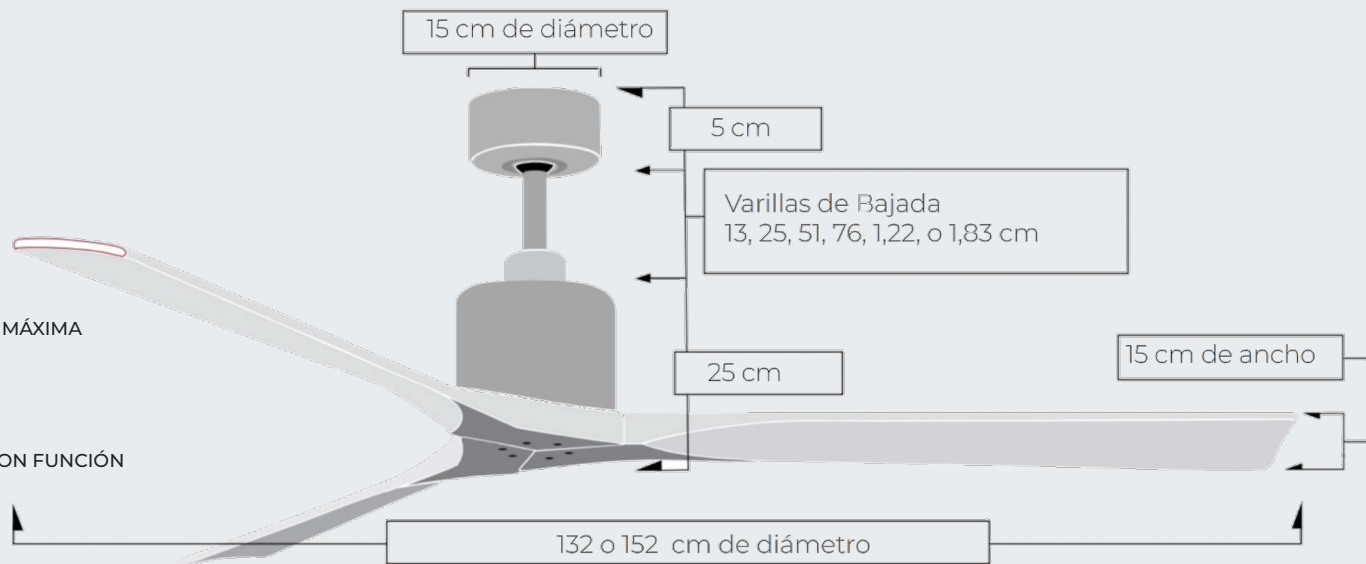

PESO VENTILADOR: 8 KILOS

ALTURA: 25 CM + ALTURA DE VARILLAS

SONIDO AMBIENTE: ULTRA SILENCIOSO

MONTAJE: ÁREAS INTERNAS Y EXTERNAS

CFM: (Pie cúbico por minuto): 8251 EN VELOCIDAD MÁXIMA

TIPO MOTOR: DC

COMANDO: CONTROL REMOTO 6 VELOCIDADES CON FUNCIÓN

CONSUMO: 35 WATT

GARANTÍA: DE POR VIDA