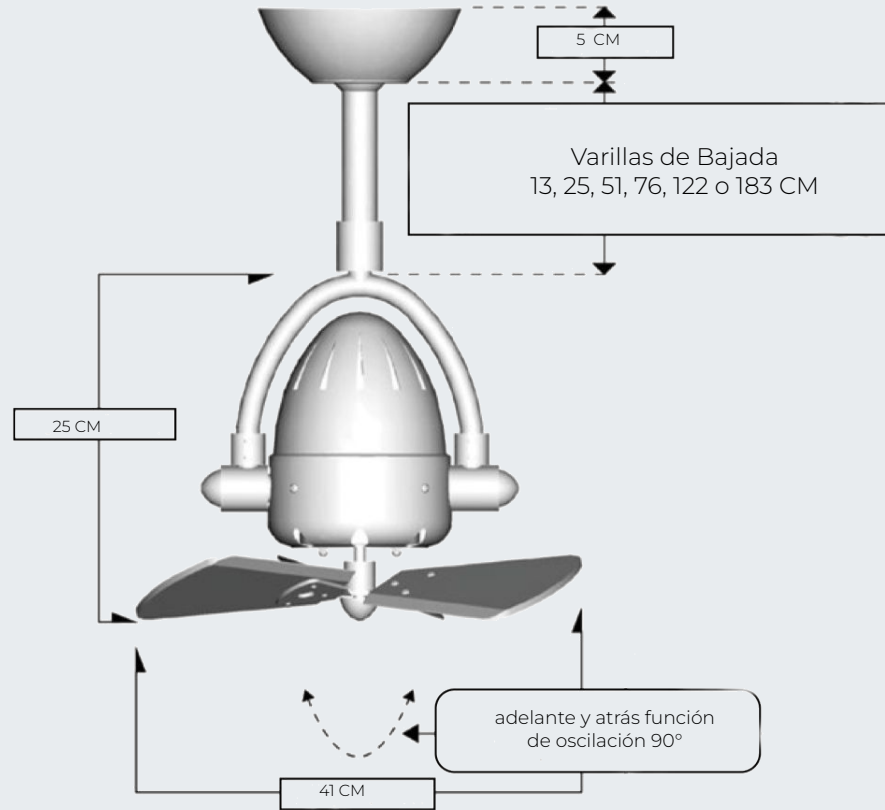

P. |094

PESO VENTILADOR: 5 KILOS

ALTURA: 25 CM + ALTURA DE VARILLAS

SONIDO AMBIENTE: ZUMBIDO

MONTAJE: ÁREAS INTERNAS Y EXTERNAS

CFM: (Pie cúbico por minuto) : 1345 EN VELOCIDAD MÁXIMA

TIPO MOTOR: DC

COMANDO: CONTROL REMOTO 3 VELOCIDADES

CONSUMO: 51.37 WATT

GARANTÍA: DE POR VIDA