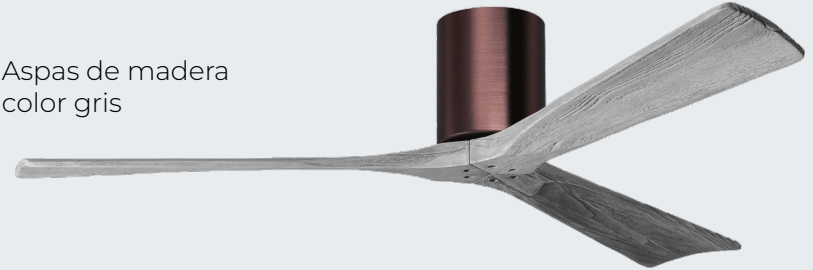

Aspas de madera
color negro

Aspas de madera
color gris

Aspas de madera
color blanco

Aspas de madera
color Nogal

P. | 012

IRENE H

Base Bronce Cepillado

Precio: \$520.000

diseño y calidad en el aire

www.ventto.cl

Opción de Aspas

Aspas de madera
color negro

Aspas de madera
color gris

Aspas de madera
color blanco

Aspas de madera
color nogal

P. | 014