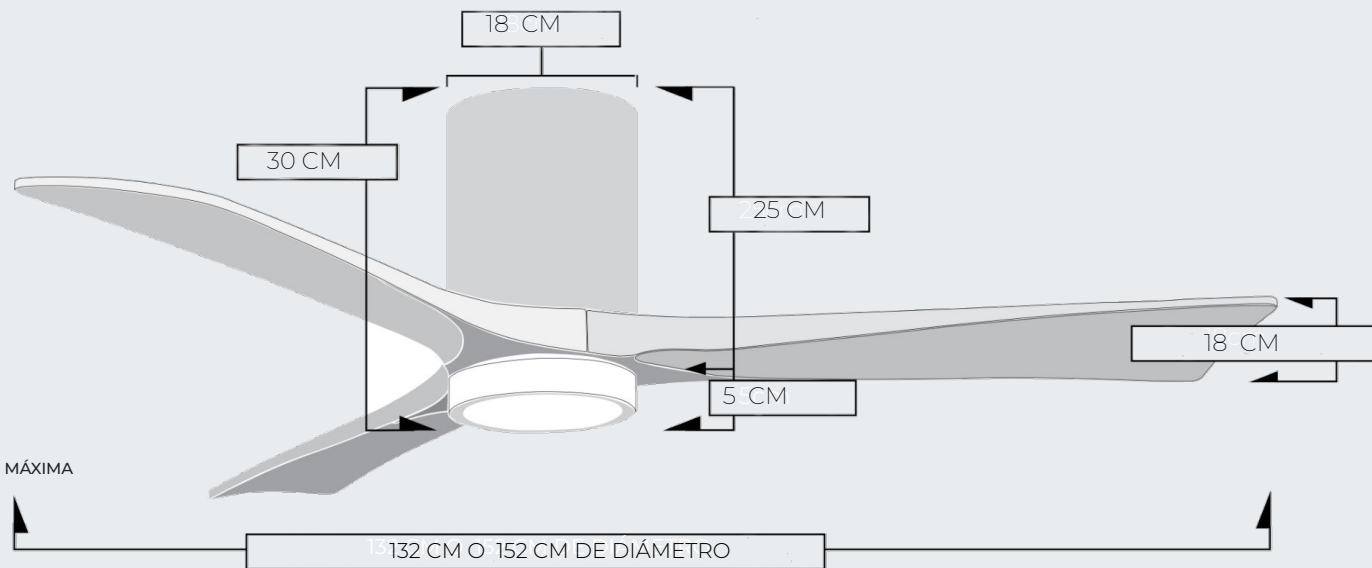

PESO VENTILADOR: 5 KILOS

LUZ: 16 WATTS DIMEABLE

LUMENS : 690

TEMPERATURA: 3075

ALTURA: 25 CM

SONIDO AMBIENTE: ULTRA SILENCIOSO

MONTAJE: ÁREAS INTERNAS Y EXTERNAS

CFM: (Pie cúbico por minuto): 5878 EN VELOCIDAD MÁXIMA

TIPO MOTOR: DC

COMANDO: CONTROL REMOTO 6 VELOCIDADES CON FUNCIÓN REVERSA

CONSUMO: 35 WATT

GARANTÍA: DE POR VIDA