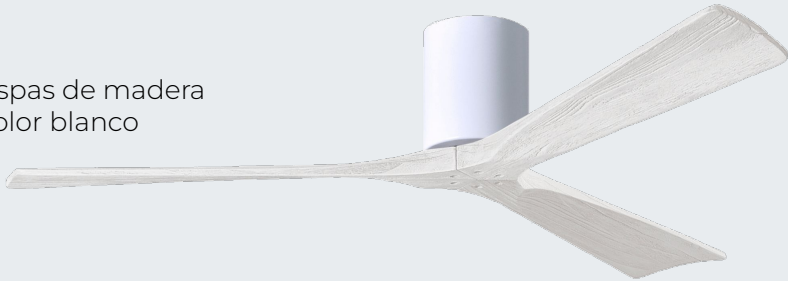

diseño y calidad en el aire

www.ventto.cl

Opción de Aspas

Aspas de madera
color negro

Aspas de madera
color gris

Aspas de madera
color blanco

Aspas de madera
color nogal

P. | 010