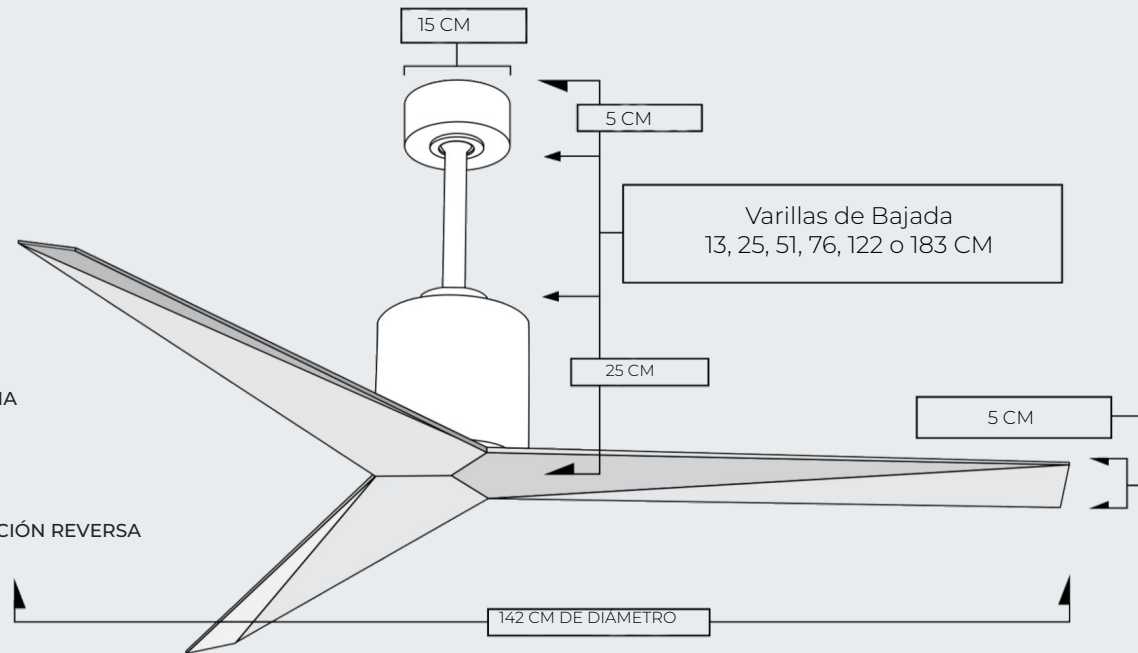

MONTAJE: ÁREAS INTERNAS Y EXTERNAS

CFM: (Pie cúbico por minuto): 5439 EN VELOCIDAD MÁXIMA

TIPO MOTOR: DC

COMANDO: CONTROL REMOTO 6 VELOCIDADES CON FUNCIÓN REVERSA

CONSUMO: 35 WATT

GARANTÍA: DE POR VIDA

P. | 078